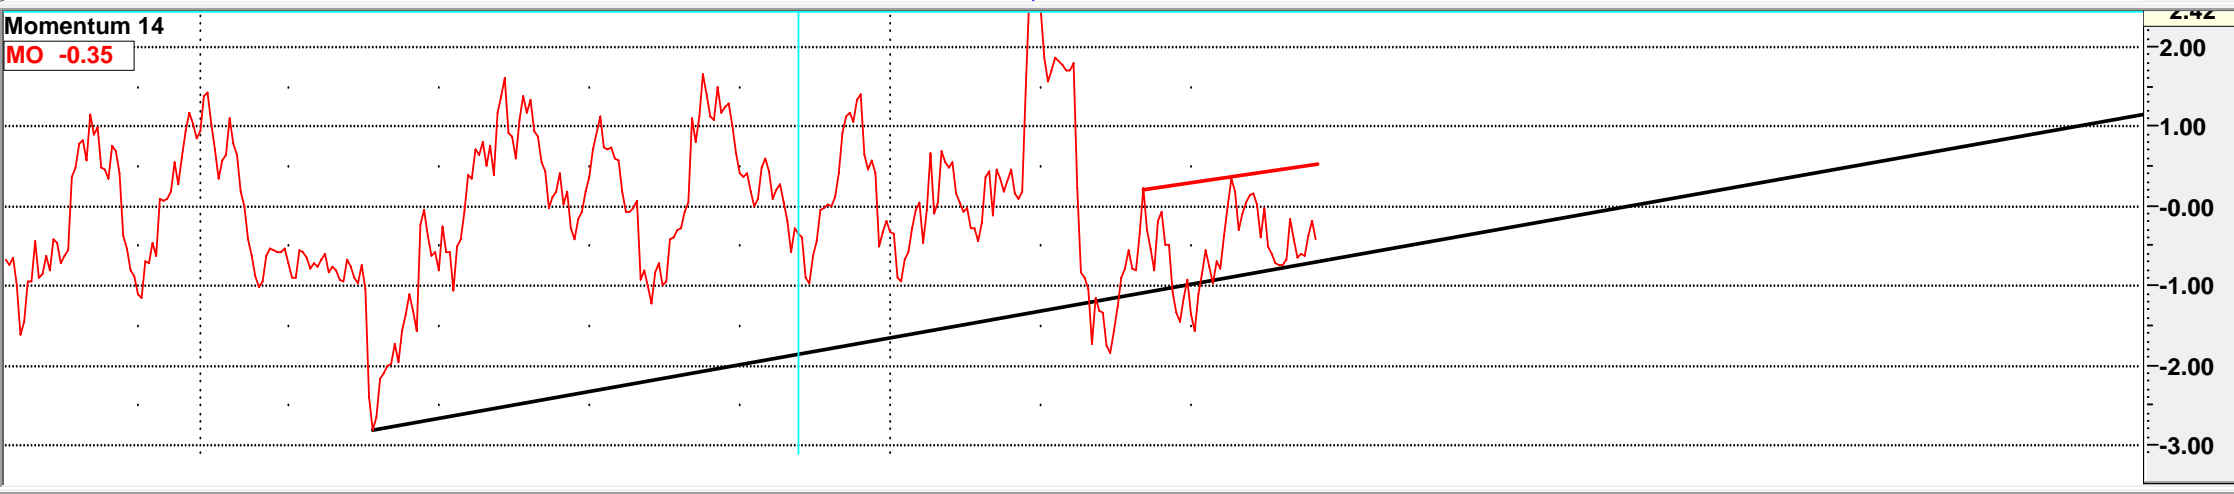

OP 94.51
HI 94.71
LO 94.43
CL 94.50

07/01/09

07/28/09 - 21:00 08/02/09

#874